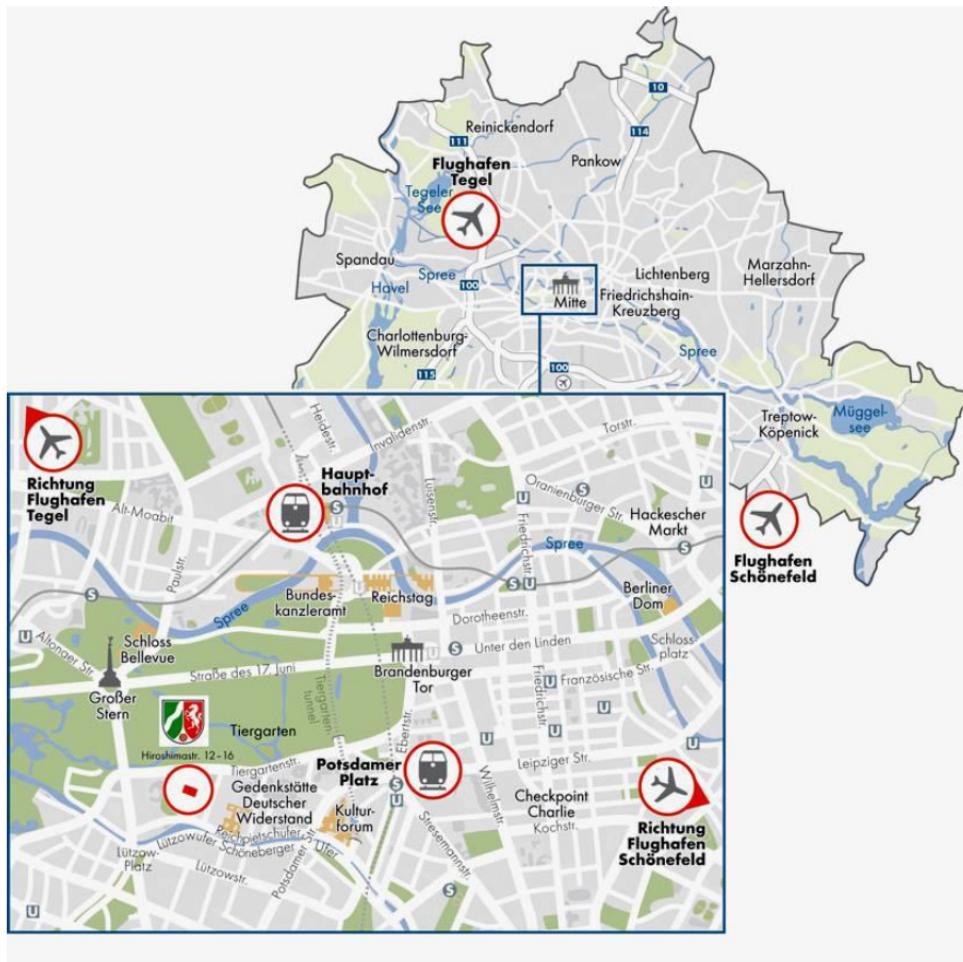

Anfahrt / Verkehrsanbindungen

Anfahrt

Nicht weit entfernt von Bundestag und Bundesrat finden Sie die Landesvertretung Nordrhein-Westfalen im Berliner Bezirk Mitte, Ortsteil Tiergarten, in der Hiroshimastraße 12 - 16. Das Grundstück liegt im historischen Botschaftsviertel und ist auch mit öffentlichen Verkehrsmitteln sehr gut zu erreichen.

Verkehrsanbindungen:

Haltestelle „Tiergartenstraße“:
Bus 200

Haltestelle „Hiroshimasteg“:
Bus M29

Haltestelle „Nordische Botschaften/
Adenauer-Stiftung“:
Bus 100, 187, 343, N26